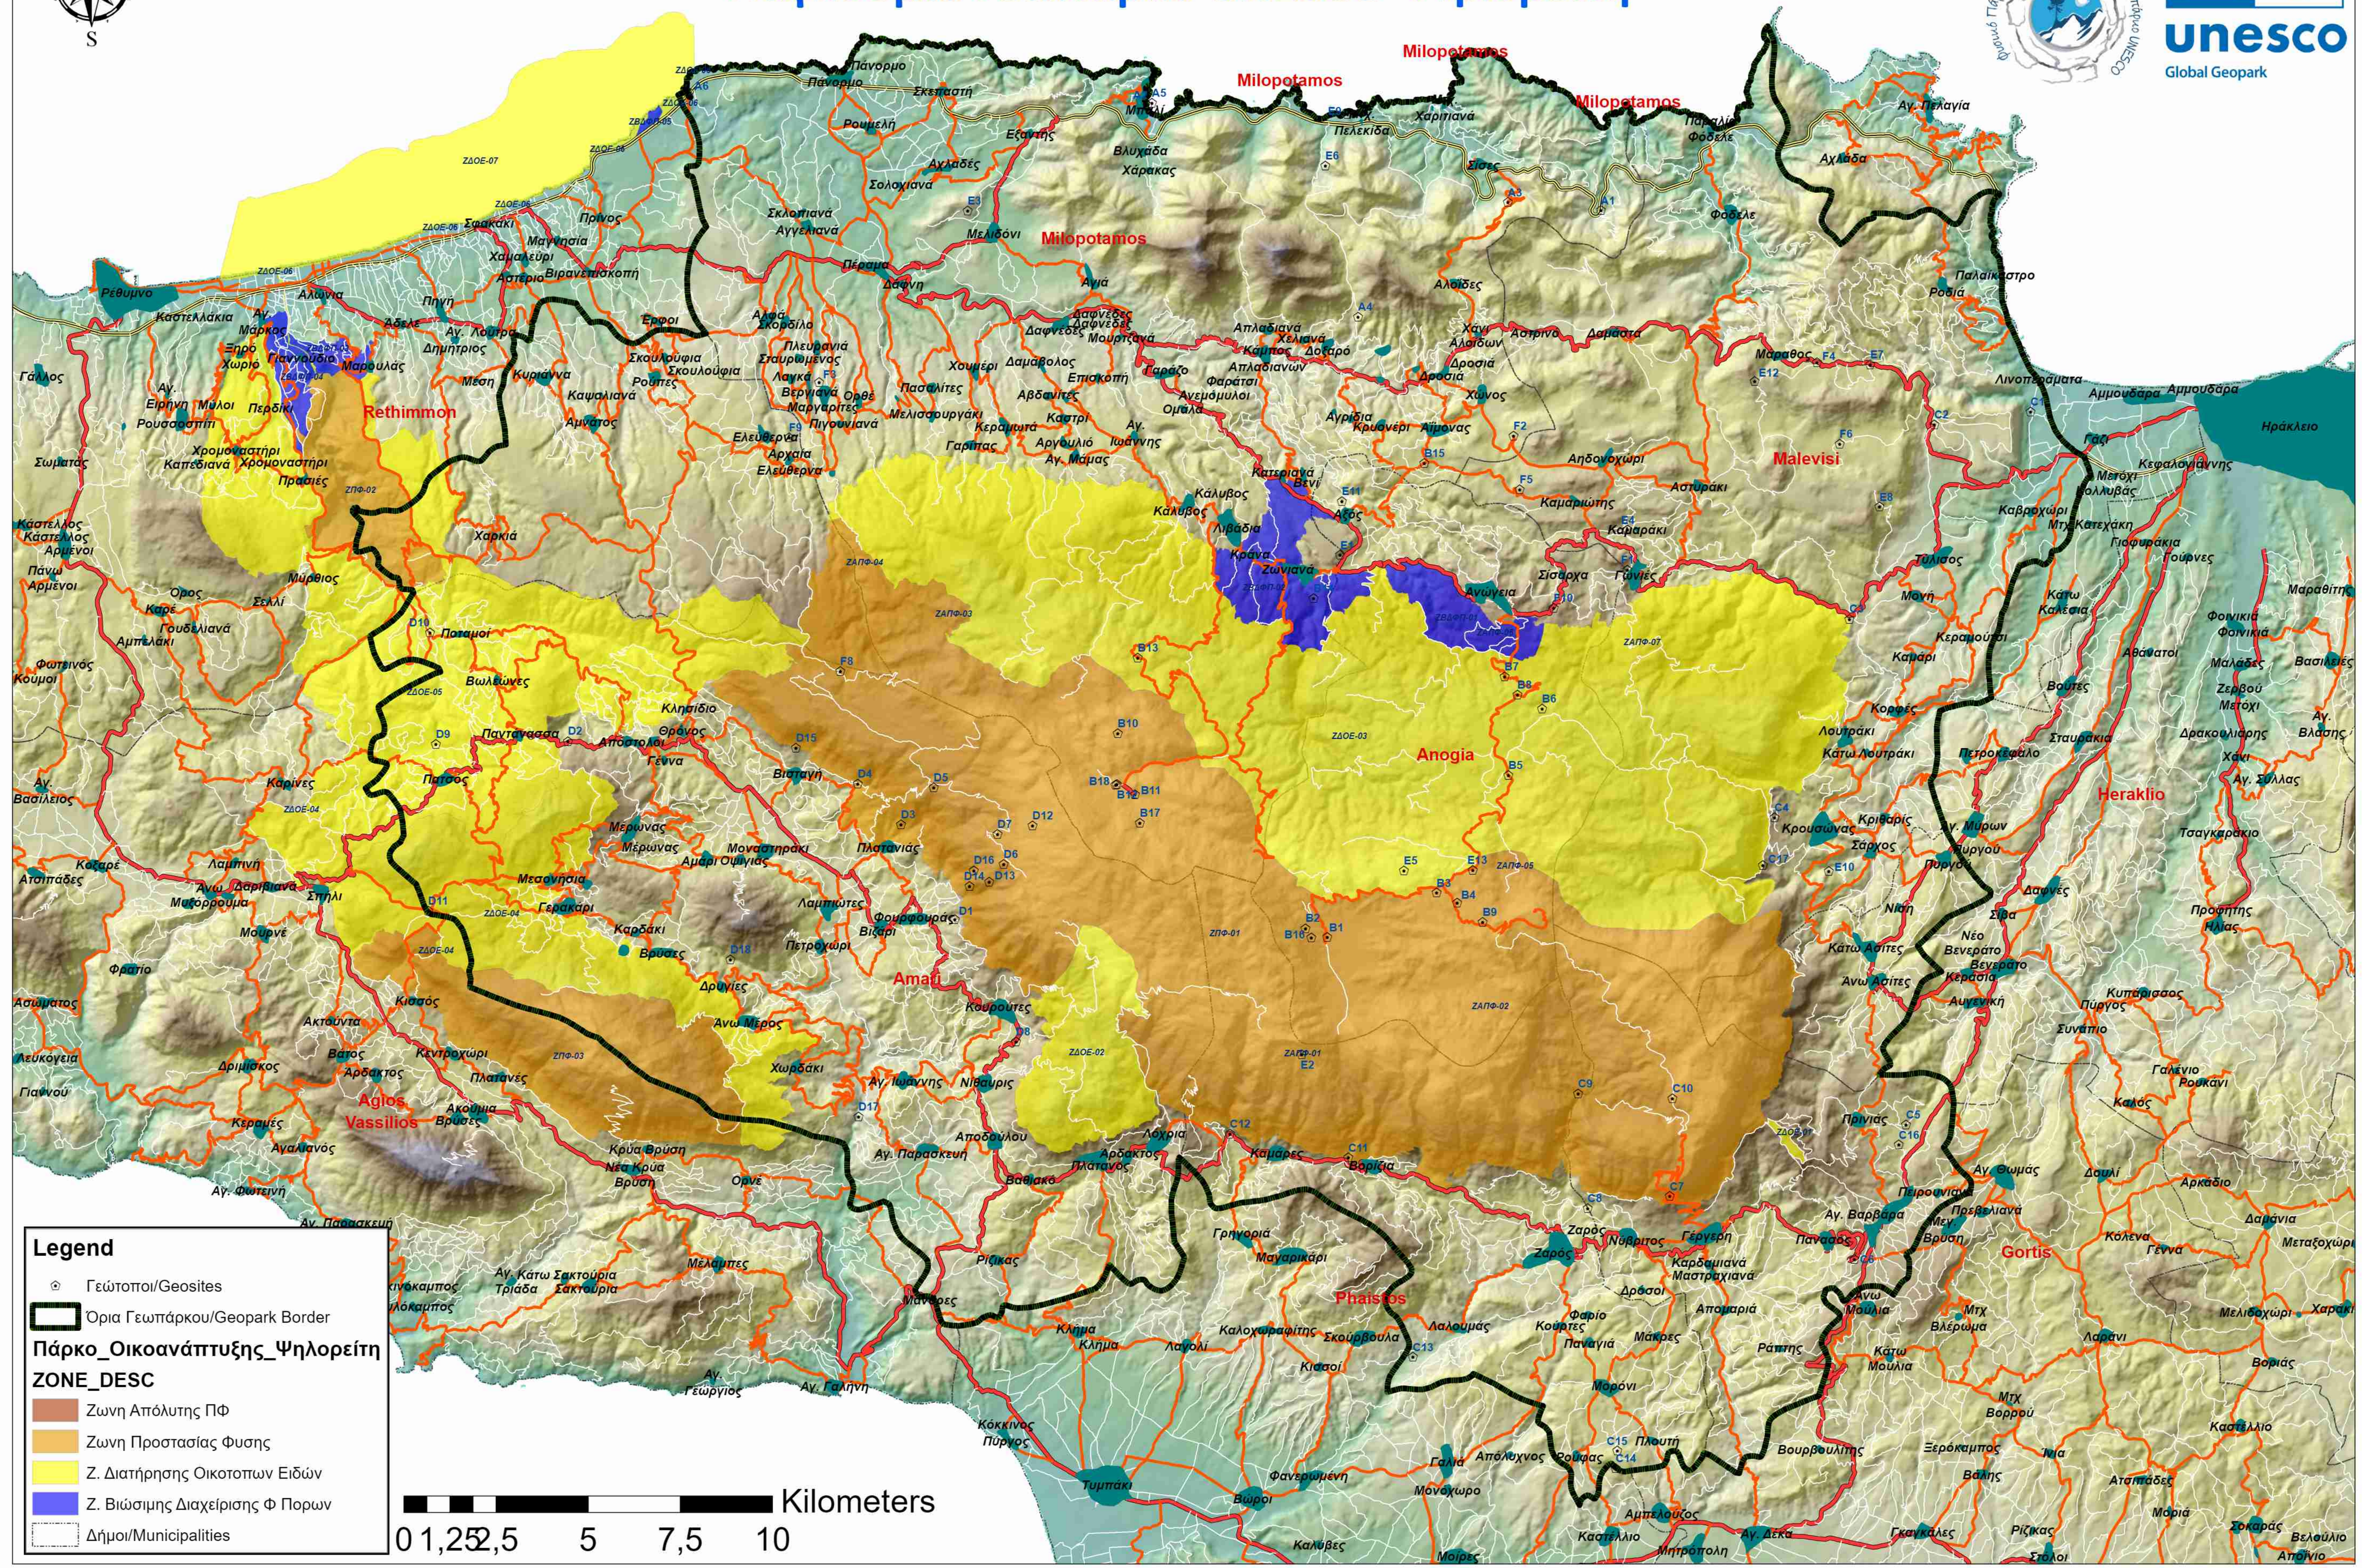

Παγκόσμιο Γεωπάρκο UNESCO Ψηλορείτη

Legend

- ⊙ Γεώτοποι/Geosites
- ▭ Όρια Γεωπάρκου/Geopark Border
- Πάρκο_Οικοανάπτυξης_Ψηλορείτη**
- ZONE_DESC**
- Ζώνη Απόλυτης ΠΦ
- Ζώνη Προστασίας Φυσης
- Ζ. Διατήρησης Οικοτοπων Ειδών
- Ζ. Βιώσιμης Διαχείρισης Φ Πορων
- ▭ Δήμοι/Municipalities